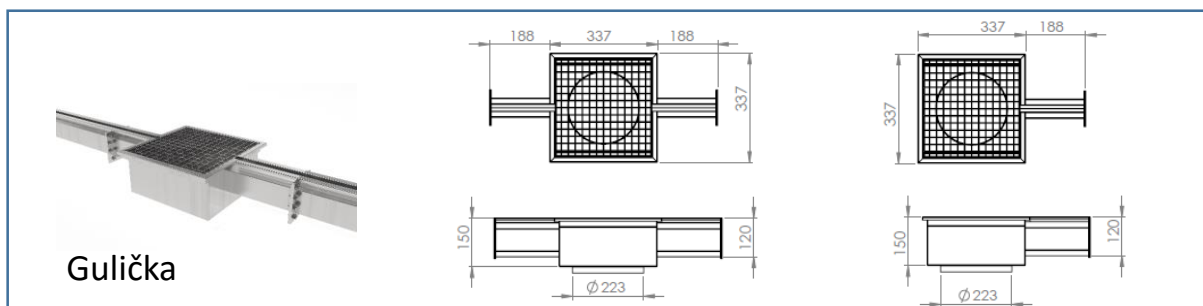

Gulička

Ostatné časti:

- Koncová platňa (spojená)
- Bočný odtok $\varnothing 50$
- Filtračná nádoba
- Miska na sediment