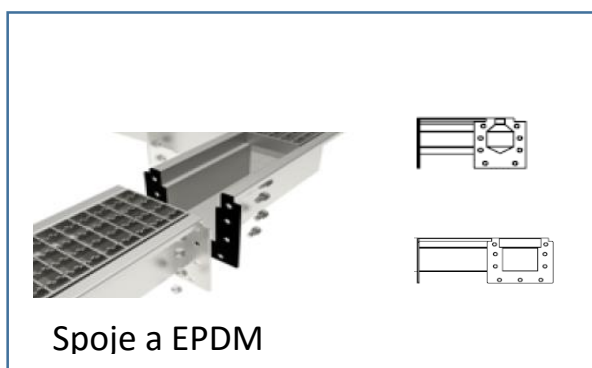

3- Časti systému