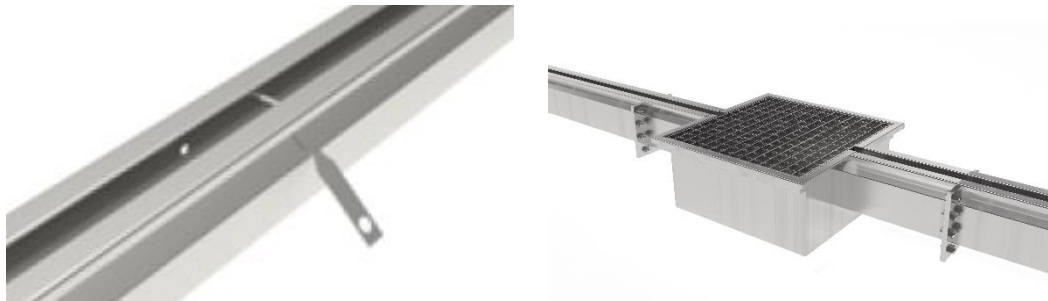

### PURUS Channel systems (žľabový systém)

Švédskej firma má v ponuke aj žľabový systém z nerezu

#### 1- Channel systems

- Žľabový systém na veľké plochy
- 2 verzie – štrbinová a roštová verzia

- Jednoduchá a bezpečná inštalácia v porovnaní s inštaláciou množstva guľičiek
- Zabudovaný spád znižuje potrebu spádovania podlahy
- Sekcie približne 3 m dĺžky
- T a L-tvary rohov predlžujúce sa do 2 smerov
- Celkovo max. až 24 metrov (12 metrov v každom smere)
- Pre betónovú alebo živcovú podlahu
- Veľká odtoková guľička, spolu so zásobovačom zo žľabu, vytvára systém
- Až do 2,9 l/s je kapacita lapača (obmedzenie ja dané guľičkou)

## 2- Štrbinová verzia

- Funkčný a atraktívny dizajn
- Jednoduchá údržba
  - Žiadna voľná mriežka
  - Štrbina len 20 mm široká
  - Navrhnuté tak, že vnútro je viditeľné zhora
- Navrhnuté pre inštaláciu do betónu, živicovej podlahy alebo dlažby bez vode odolnej membrány
- Montážne platne pre inštaláciu so závitovými tyčami a maticami