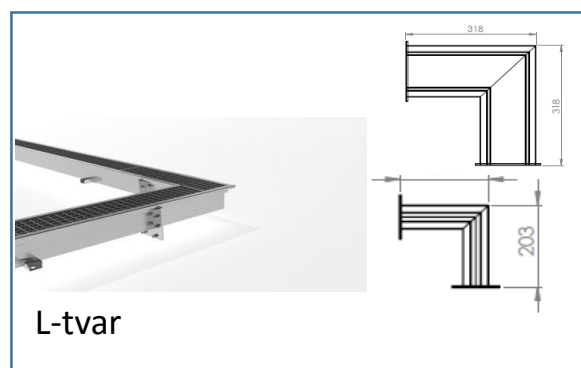

3- Časti systému