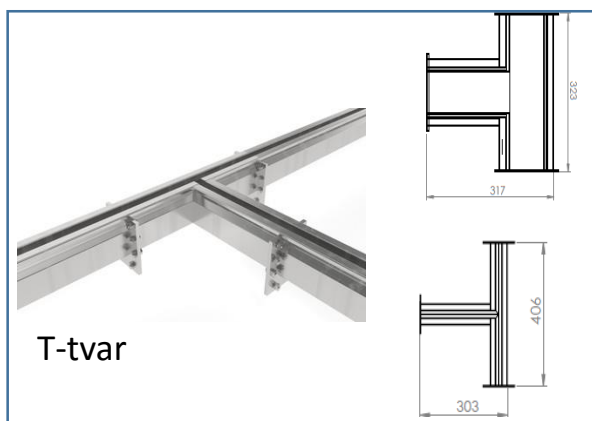

3- Časti systému