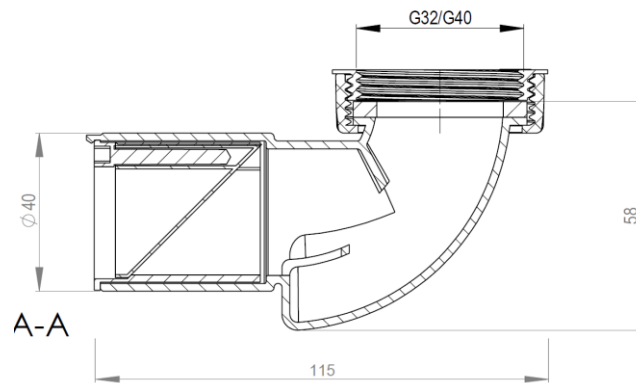

- Nahradzuje sifón pod umývadlom
- Znižuje potrebnú stavebnú výšku na pripojenie odtoku
- **Šetrí miesto v skrinke pod umývadlom**

- Má na spodku výškový prepad na zachytenie padnutého predmetu

- Funguje ako vetranie pre prívod vzduchu, keď v systéme vznikne podtlak

- Vstavaná silikónová membrána uzatvára zápach

- Umožňuje prietok 0,6 l/s, čo je približne rovnaký ako pri rúre Ø 40 mm

- Vyhotovenie s prepacom/bez prepadu
- vyhotovenie, Plast aj Chróm

PUM – Bath waste bend, 857 17 14 biely plast
857 17 15 chróm

PUM – Waste pipe Ø32 & 40 mm, 807 54 14 biely plast

3- Ventil na vodu cez stenu **VATTENUTKASTARE**

- Ochrana výtoku proti zamrznutiu
- Jednoduchá inštalácia
- Priemer trubky len 18 mm
- Rukoväť otvorí ventil na vnútornej strane steny a zostávajúca voda pod sklonom odtečie cez otvor

Material: Chrome brass/PP (elbow)

Misc: Pop-up, Ø40xØ32 mm. Spring-loaded cover that opens or closes by pressing it.

5- Gumené tesnenia/redukcie, spojky

- Jednoúčelové/ kombinované
- Materiál TPE(plastic) alebo EPDM(Guma)
- Široká škála priemerov 32 mm – 178 mm v závislosti od aplikácie