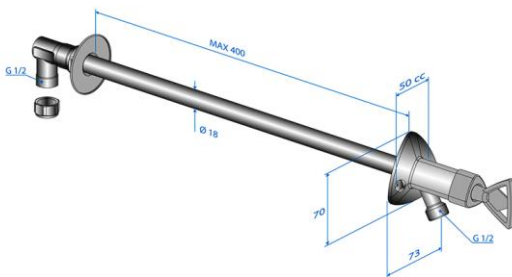

- Vstavaná silikónová membrána uzatvára zápach

- Umožňuje prietok 0,6 l/s, čo je približne rovnaký ako pri rúre Ø 40 mm

- Vyhotovenie s prepacom/bez prepadu
- vyhotovenie, Plast aj Chróm

PUM – Bath waste bend, 857 17 14 biely plast
857 17 15 chróm

PUM – Basin waste bend

807 54 09 biely plast
807 54 13 chróm

PUM – Basin waste bend/Compression

53030 biely plast
53031 chróm

2- Bez zápachové odvedenie kondenzu z KLIMATIZÁCIE do odpadu

- Priemery 32 & 40 mm

PUM – Waste pipe Ø32 & 40 mm, 807 54 14 biely plast

3- Ventil na vodu cez stenu **VATTENUTKASTARE**

- Ochrana výtoku proti zamrznutiu
- Jednoduchá inštalácia
- Priemer trubky len 18 mm
- Rukoväť otvorí ventil na vnútornej strane steny a zostávajúca voda pod sklonom odtečie cez otvor

Material: Chrome brass/PP (elbow)

Misc: Pop-up, Ø40xØ32 mm. Spring-loaded cover that opens or closes by pressing it.

5- Gumené tesnenia/redukcie, spojky

- Jednoúčelové/ kombinované
- Materiál TPE(plastic) alebo EPDM(Guma)
- Široká škála priemerov 32 mm – 178 mm v závislosti od aplikácie