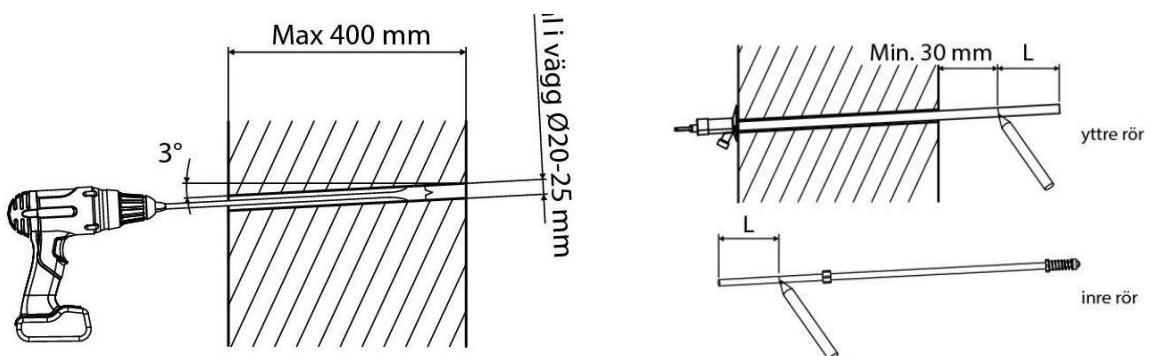

2- Bez zápachové odvedenie kondenzu z KLIMATIZÁCIE do odpadu

- Priemery 32 & 40 mm

PUM – Waste pipe Ø32 & 40 mm, 807 54 14 biely plast

3- Ventil na vodu cez stenu **VATTENUTKASTARE**

- Ochrana výtoku proti zamrznutiu
- Jednoduchá inštalácia
- Priemer trubky len 18 mm
- Rukoväť otvorí ventil na vnútornej strane steny a zostávajúca voda pod sklonom odtečie cez otvor