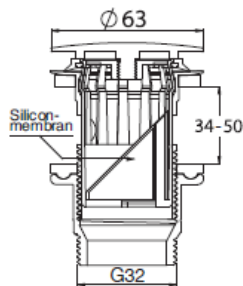

PUM – Waste pipe Ø32 & 40 mm, 807 54 14 biely plast

3- Ventil na vodu cez stenu **VATTENUTKASTARE**

- Ochrana výtoku proti zamrznutiu
- Jednoduchá inštalácia
- Priemer trubky len 18 mm
- Rukoväť otvorí ventil na vnútornej strane steny a zostávajúca voda pod sklonom odtečie cez otvor

Article no.

857 34 25

857 34 27

857 34 28

807 54 15

Name of item, description

A) PUM - Basin waste outlet with overflow

B) PUM - Basin waste outlet without overflow, H=60

C) PUM - Basin waste outlet without overflow, H=90

D) PUM outlet cassette

Outlet, with pull-up plug

Article no: 857 02 40

Material: Chrome brass

Misc: Ø40 mm.

Pop-up Outlet, bend

Article no: 807 61 24

Material: Chrome brass/PP (elbow)

Misc: Pop-up, Ø40xØ32 mm. Spring-loaded cover that opens or closes by pressing it.

5- Gumené tesnenia/redukcie, spojky

- Jednoúčelové/ kombinované
- Materiál TPE(plastic) alebo EPDM(Guma)
- Široká škála priemerov 32 mm – 178 mm v závislosti od aplikácie