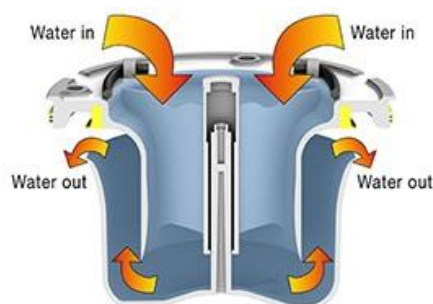

2- Bez zápachové uzavretie odtoku miskami NOOD

- Princíp NOOD systému je, že stĺpec natečenej vody zaťaží pružinu a otvorí misku tak, aby voda mohla pretiecť do odtoku. V uzavretom stave zabraňuje prieniku zápachu a hlodavcov do priestoru.